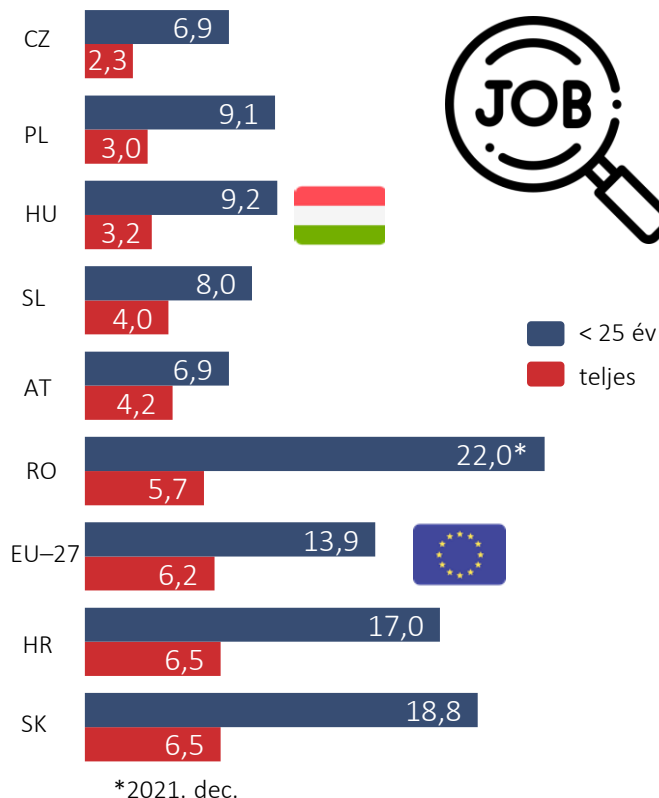

### 3 A FOGLALKOZTATOTTSÁGI RÁTA (15–64 ÉVESEK) ALAKULÁSA NEGYEDÉVENKÉNT, 2020 Q1 – 2022 Q1

2022 áprilisában a munkanélküliek száma **176 ezer fő**, a munkanélküliségi ráta **3,6%** volt.

### 4 A FOGLALKOZTATOTTAK ÉS A MUNKANÉLKÜLIEK ARÁNYA RÉGIÓK SZERINT, 2022. I. NEGYEDÉV

FOGLALKOZTATOTTSÁG, 15–64 ÉVESEK Százalék

MUNKANÉLKÜLISÉG, 15–74 ÉVESEK Százalék

**NYILVÁNTARTOTT ÁLLÁSKERESŐK SZÁMA ÉS MEGOSZLÁSA, 2022. II. – V. (fő, százalék)** 6

**MUNKANÉLKÜLISÉGI RÁTA HAZÁNKBAN ÉS A RÉGIÓBAN, 2022. MÁRCIUS (százalék)** 8

**NYILVÁNTARTÁSBAN LÉVŐ ÜRES ÁLLÁSHELYEK SZÁMA (ezer darab)** 7

A LEGALÁBB EGY ÉVE, MEGSZAKÍTÁS NÉLKÜL, MINDEN HÓNAPBAN NYILVÁNTARTOTT ÁLLÁSKERESŐK ARÁNYA 2022 MÁJUSÁBAN **39,4 SZÁZALÉK** VOLT.