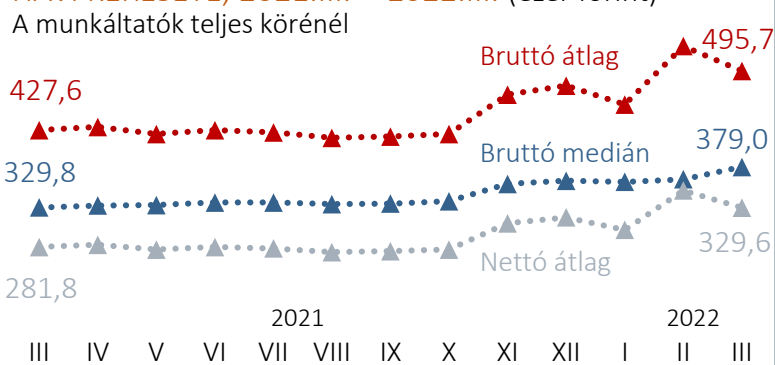

### 3 A FOGLALKOZTATOTTSÁGI RÁTA (15–64 ÉVESEK) ALAKULÁSA NEGYEDÉVENKÉNT, 2020 Q1 – 2022 Q1

2022 áprilisában a munkanélküliek száma **176 ezer fő**, a munkanélküliségi ráta **3,6%** volt.

### 4 A FOGLALKOZTATOTTAK ÉS A MUNKANÉLKÜLIEK ARÁNYA RÉGIÓK SZERINT, 2022. I. NEGYEDÉV

FOGLALKOZTATOTTSÁG, 15–64 ÉVESEK Százalék

MUNKANÉLKÜLISÉG, 15–74 ÉVESEK Százalék

**NYILVÁNTARTOTT ÁLLÁSKERESŐK SZÁMA ÉS MEGOSZLÁSA, 2022. II. – V. (fő, százalék)** 6

**MUNKANÉLKÜLISÉGI RÁTA HAZÁNKBAN ÉS A RÉGIÓBAN, 2022. MÁRCIUS (százalék)** 8

**NYILVÁNTARTÁSBAN LÉVŐ ÜRES ÁLLÁSHELYEK SZÁMA (ezer darab)** 7

A LEGALÁBB EGY ÉVE, MEGSZAKÍTÁS NÉLKÜL, MINDEN HÓNAPBAN NYILVÁNTARTOTT ÁLLÁSKERESŐK ARÁNYA 2022 MÁJUSÁBAN **39,4 SZÁZALÉK** VOLT.

**TELJES MUNKAIDŐBEN ALKALMAZÁSBAN ÁLLÓK HAVI KERESETE, 2021.III. – 2022.III. (ezer forint)** 9

**Bruttó havi átlag kereset, 2022.I. – III.**  
(5 fő feletti vállalkozások, költségvetési intézmények, nonprofit szervezetek)