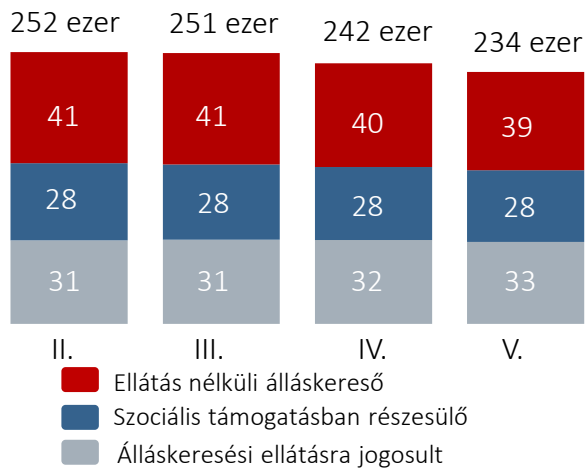

### 3 A FOGLALKOZTATOTTSÁGI RÁTA (15–64 ÉVESEK) ALAKULÁSA NEGYEDÉVENKÉNT, 2020 Q1 – 2022 Q1

2022 áprilisában a munkanélküliek száma **176 ezer fő**, a munkanélküliségi ráta **3,6%** volt.

### 4 A FOGLALKOZTATOTTAK ÉS A MUNKANÉLKÜLIEK ARÁNYA RÉGIÓK SZERINT, 2022. I. NEGYEDÉV

FOGLALKOZTATOTTSÁG, 15–64 ÉVESEK Százalék

MUNKANÉLKÜLISÉG, 15–74 ÉVESEK Százalék

**NYILVÁNTARTOTT ÁLLÁSKERESŐK SZÁMA ÉS MEGOSZLÁSA, 2022. II. – V. (fő, százalék)** 6

**MUNKANÉLKÜLISÉGI RÁTA HAZÁNKBAN ÉS A RÉGIÓBAN, 2022. MÁRCIUS (százalék)** 8

**NYILVÁNTARTÁSBAN LÉVŐ ÜRES ÁLLÁSHELYEK SZÁMA (ezer darab)** 7

A LEGALÁBB EGY ÉVE, MEGSZAKÍTÁS NÉLKÜL, MINDEN HÓNAPBAN NYILVÁNTARTOTT ÁLLÁSKERESŐK ARÁNYA 2022 MÁJUSÁBAN **39,4 SZÁZALÉK** VOLT.