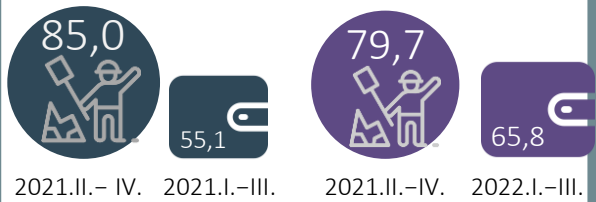

2 KÖZFOGLALKOZTATOTTAK SZÁMA ÉS HAVI NETTÓ ÁTLAGKERESETE Ezer fő és ezer Ft