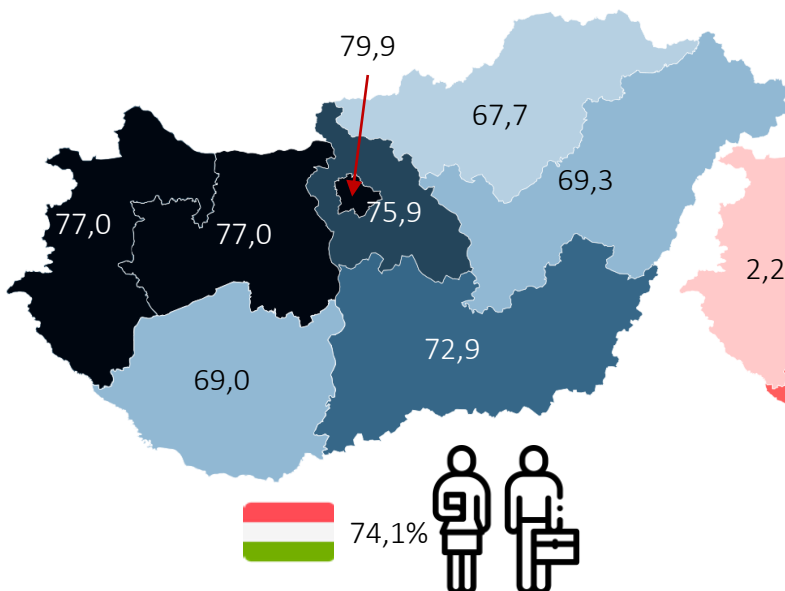

### 1 FOGLALKOZTATOTTAK SZÁMA, 15–64 ÉVESEK, 2022. II. – IV. HÓNAP (ezer fő)

### 2 KÖZFOGLALKOZTATOTTAK SZÁMA ÉS HAVI NETTÓ ÁTLAGKERESETE Ezer fő és ezer Ft

### 3 A FOGLALKOZTATOTTSÁGI RÁTA (15–64 ÉVESEK) ALAKULÁSA NEGYEDÉVENKÉNT, 2020 Q1 – 2022 Q1

2022 áprilisában a munkanélküliek száma **176 ezer fő**, a munkanélküliségi ráta **3,6%** volt.

### 4 A FOGLALKOZTATOTTAK ÉS A MUNKANÉLKÜLIEK ARÁNYA RÉGIÓK SZERINT, 2022. I. NEGYEDÉV

FOGLALKOZTATOTTSÁG, 15–64 ÉVESEK Százalék

MUNKANÉLKÜLISÉG, 15–74 ÉVESEK Százalék

**NYILVÁNTARTOTT ÁLLÁSKERESŐK SZÁMA ÉS MEGOSZLÁSA, 2022. II. – V. (fő, százalék)** 6