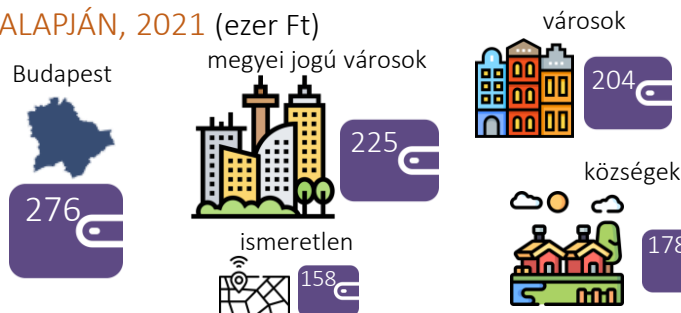

HAVI NETTÓ ÁTLAGKERESET A NAV ADATAI ALAPJÁN, 2021 (ezer Ft) 10

FORRÁSOK > 1,2,3 > KSH: Foglalkoztatottság, Gyorstájékoztató, [2022. május 26.](#) | 4 > KSH: Munkanélküliség, Gyorstájékoztató, [2022. május 26.](#) | 3, 5 > KSH-STADAT: ([20.2.1.7.](#); [20.2.1.9.](#)) | 6,7 > NFSZ: Nyilvántartott álláskeresők főbb adatai | 7 > NFSZ idősoros adatai (megyei), [2022. május](#) | 8 > Eurostat: Unemployment rates by sex and age – monthly average ([une_rt_m](#)) | 2,9 > KSH-STADAT: [20.2.1.48.](#) KSH: Keresetek, Gyorstájékoztató, [2022. május 24.](#) | 10 > GKI Gazdaságkutató Zrt., [2022. május 3.](#)