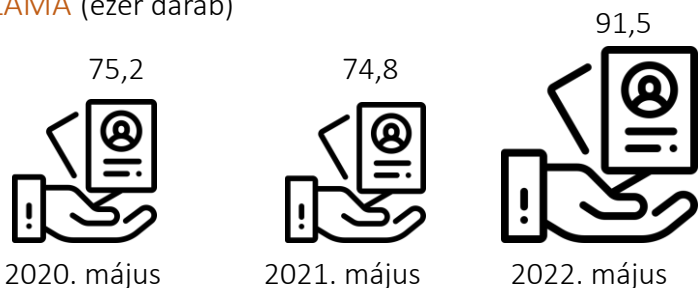

### 3 A FOGLALKOZTATOTTSÁGI RÁTA (15–64 ÉVESEK) ALAKULÁSA NEGYEDÉVENKÉNT, 2020 Q1 – 2022 Q1

2022 áprilisában a munkanélküliek száma **176 ezer fő**, a munkanélküliségi ráta **3,6%** volt.

### 4 A FOGLALKOZTATOTTAK ÉS A MUNKANÉLKÜLIEK ARÁNYA RÉGIÓK SZERINT, 2022. I. NEGYEDÉV

FOGLALKOZTATOTTSÁG, 15–64 ÉVESEK Százalék

MUNKANÉLKÜLISÉG, 15–74 ÉVESEK Százalék

**NYILVÁNTARTOTT ÁLLÁSKERESŐK SZÁMA ÉS MEGOSZLÁSA, 2022. II. – V. (fő, százalék)** 6

**MUNKANÉLKÜLISÉGI RÁTA HAZÁNKBAN ÉS A RÉGIÓBAN, 2022. MÁRCIUS (százalék)** 8

**NYILVÁNTARTÁSBAN LÉVŐ ÜRES ÁLLÁSHELYEK SZÁMA (ezer darab)** 7

A LEGALÁBB EGY ÉVE, MEGSZAKÍTÁS NÉLKÜL, MINDEN HÓNAPBAN NYILVÁNTARTOTT ÁLLÁSKERESŐK ARÁNYA 2022 MÁJUSÁBAN **39,4 SZÁZALÉK** VOLT.