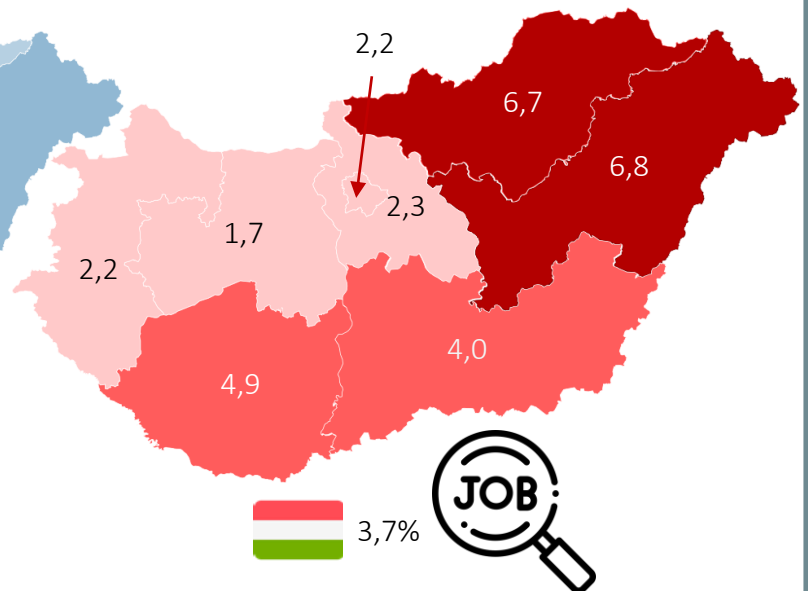

### 3 A FOGLALKOZTATOTTSÁGI RÁTA (15–64 ÉVESEK) ALAKULÁSA NEGYEDÉVENKÉNT, 2020 Q1 – 2022 Q1

2022 áprilisában a munkanélküliek száma **176 ezer fő**, a munkanélküliségi ráta **3,6%** volt.

### 4 A FOGLALKOZTATOTTAK ÉS A MUNKANÉLKÜLIEK ARÁNYA RÉGIÓK SZERINT, 2022. I. NEGYEDÉV

FOGLALKOZTATOTTSÁG, 15–64 ÉVESEK Százalék

MUNKANÉLKÜLISÉG, 15–74 ÉVESEK Százalék

**NYILVÁNTARTOTT ÁLLÁSKERESŐK SZÁMA ÉS MEGOSZLÁSA, 2022. II. – V. (fő, százalék)** 6

**MUNKANÉLKÜLISÉGI RÁTA HAZÁNKBAN ÉS A RÉGIÓBAN, 2022. MÁRCIUS (százalék)** 8

**NYILVÁNTARTÁSBAN LÉVŐ ÜRES ÁLLÁSHELYEK SZÁMA (ezer darab)** 7

A LEGALÁBB EGY ÉVE, MEGSZAKÍTÁS NÉLKÜL, MINDEN HÓNAPBAN NYILVÁNTARTOTT ÁLLÁSKERESŐK ARÁNYA 2022 MÁJUSÁBAN **39,4 SZÁZALÉK** VOLT.